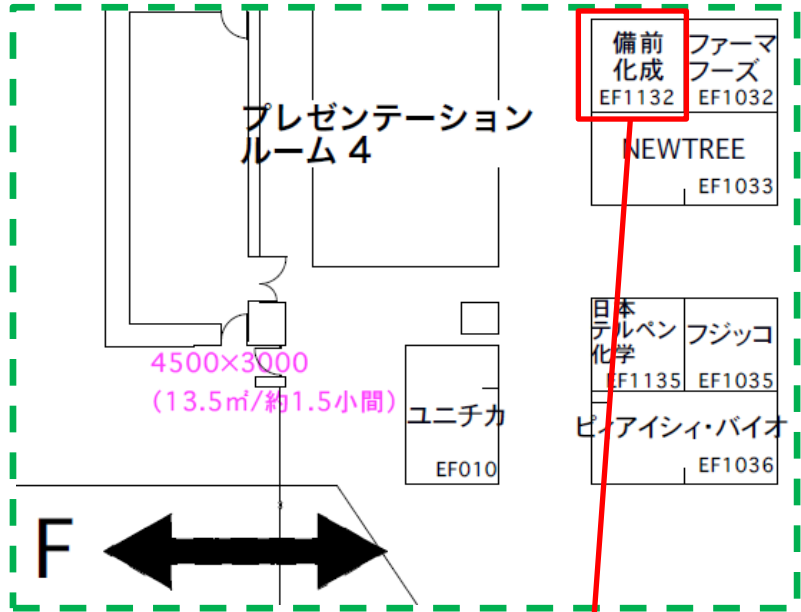

# フロアマップ

備前化成株式会社

ブース No. EF1132

東京ビッグサイト西1・2ホール