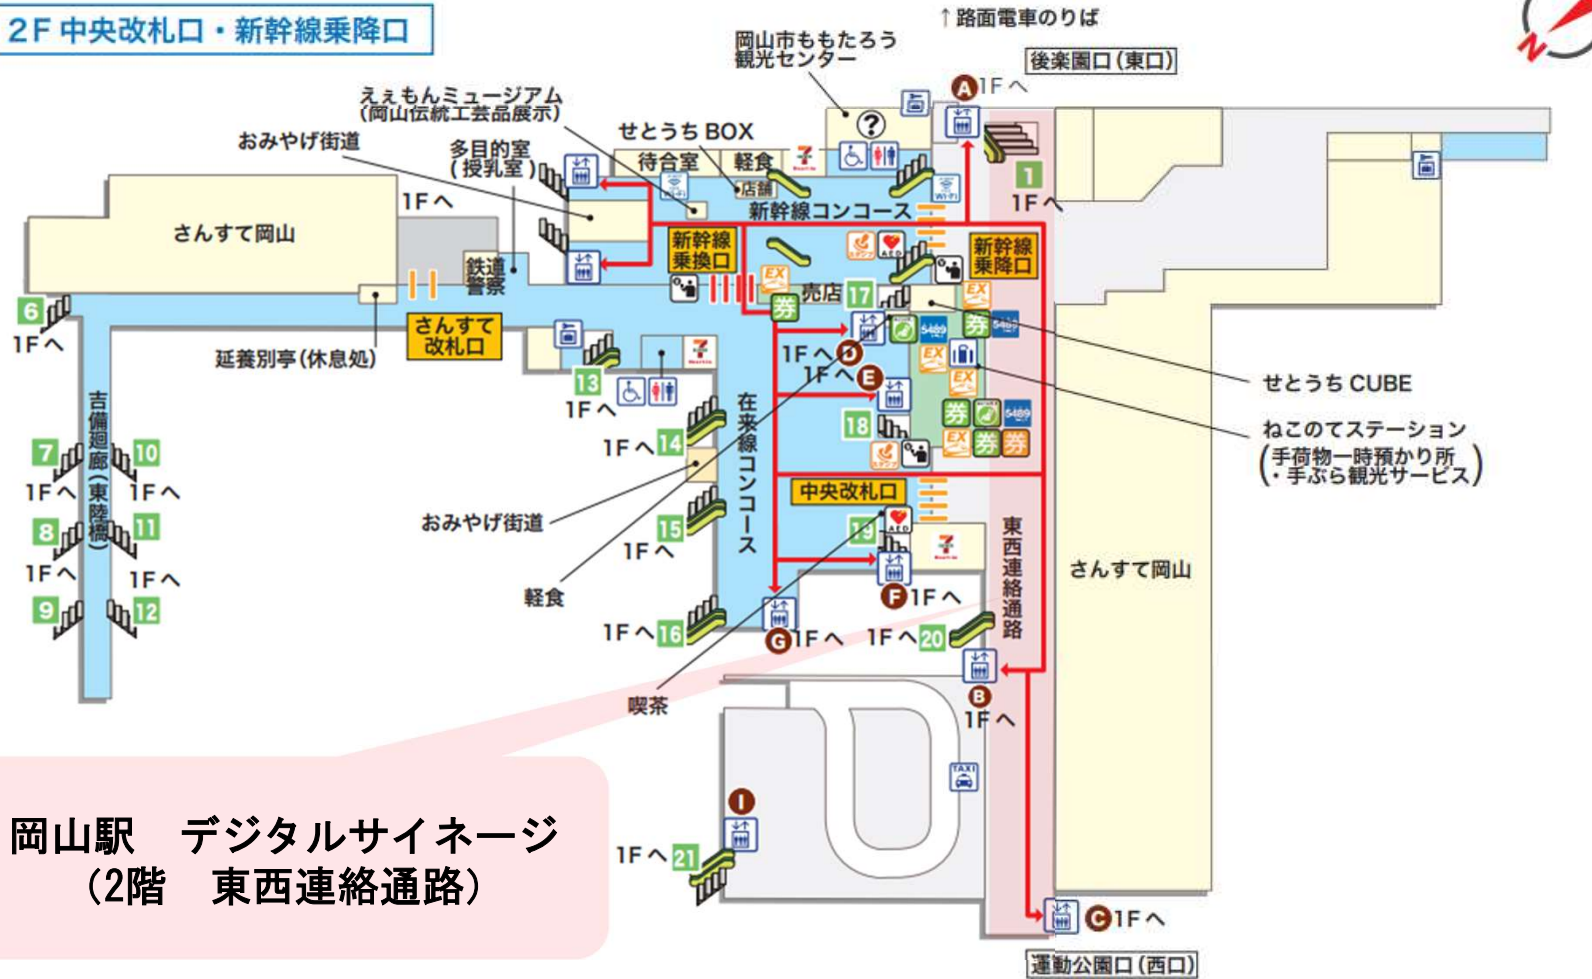

2F 中央改札口・新幹線乗降口

岡山駅 デジタルサイネージ
(2階 東西連絡通路)